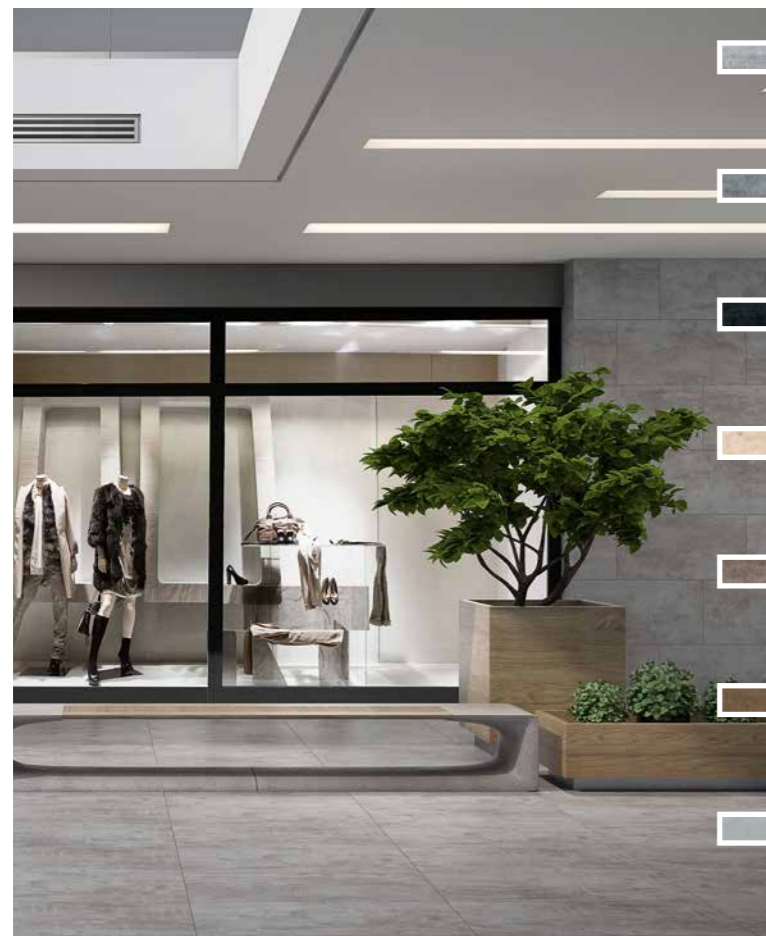

KERMOS Metro, 8,5x60
Sockel: Grau matt

KERMOS Metro, 8,5x60
Sockel: Basalt matt

KERMOS Metro, 8,5x60
Sockel: Anthrazit matt

KERMOS Metro, 8,5x60
Sockel: Beige matt

KERMOS Metro, 8,5x60
Sockel: Schlamm matt

KERMOS Metro, 8,5x60
Sockel: Braun matt

KERMOS Metro, 8,5x60
Sockel: Hellgrau matt

KERMOS | Metro, 5x5x0,9 (30x30)

ART.-NR.	Format (cm)	Farbe/Bezeichnung	m² pro Palette	Eigenschaften
1026321	5x5 (30x30)	Mosaik: Anthrazit matt unglasiert rektifiziert	k. A.	☑ R11 B
1026322	5x5 (30x30)	Mosaik: Grau matt unglasiert rektifiziert	k. A.	☑ R11 B
1026323	5x5 (30x30)	Mosaik: Beige matt unglasiert rektifiziert	k. A.	☑ R11 B
1026324	5x5 (30x30)	Mosaik: Schlamm matt unglasiert rektifiziert	k. A.	☑ R11 B
1026325	5x5 (30x30)	Mosaik: Braun matt unglasiert rektifiziert	k. A.	☑ R11 B
1026326	5x5 (30x30)	Mosaik: Basalt matt unglasiert rektifiziert	k. A.	☑ R11 B
1026331	5x5 (30x30)	Mosaik: Warm-Mix matt unglasiert rektifiziert	k. A.	☑ R11 B
1026332	5x5 (30x30)	Mosaik: Kalt-Mix matt unglasiert rektifiziert	k. A.	☑ R11 B
1052187	5x5 (30x30)	Mosaik: Hellgrau matt unglasiert rektifiziert	k. A.	☑ R11 B

KERMOS | Metro, 8,5x60x0,9

ART.-NR.	Format (cm)	Farbe/Bezeichnung	m² pro Palette	Eigenschaften
1035422	8,5x60	Sockel: Grau matt unglasiert rektifiziert	k. A.	☑
1035424	8,5x60	Sockel: Basalt matt unglasiert rektifiziert	k. A.	☑
1035425	8,5x60	Sockel: Anthrazit matt unglasiert rektifiziert	k. A.	☑
1035426	8,5x60	Sockel: Beige matt unglasiert rektifiziert	k. A.	☑
1035427	8,5x60	Sockel: Schlamm matt unglasiert rektifiziert	k. A.	☑
1035428	8,5x60	Sockel: Braun matt unglasiert rektifiziert	k. A.	☑
1055901	8,5x60	Sockel: Hellgrau matt unglasiert rektifiziert	k. A.	☑