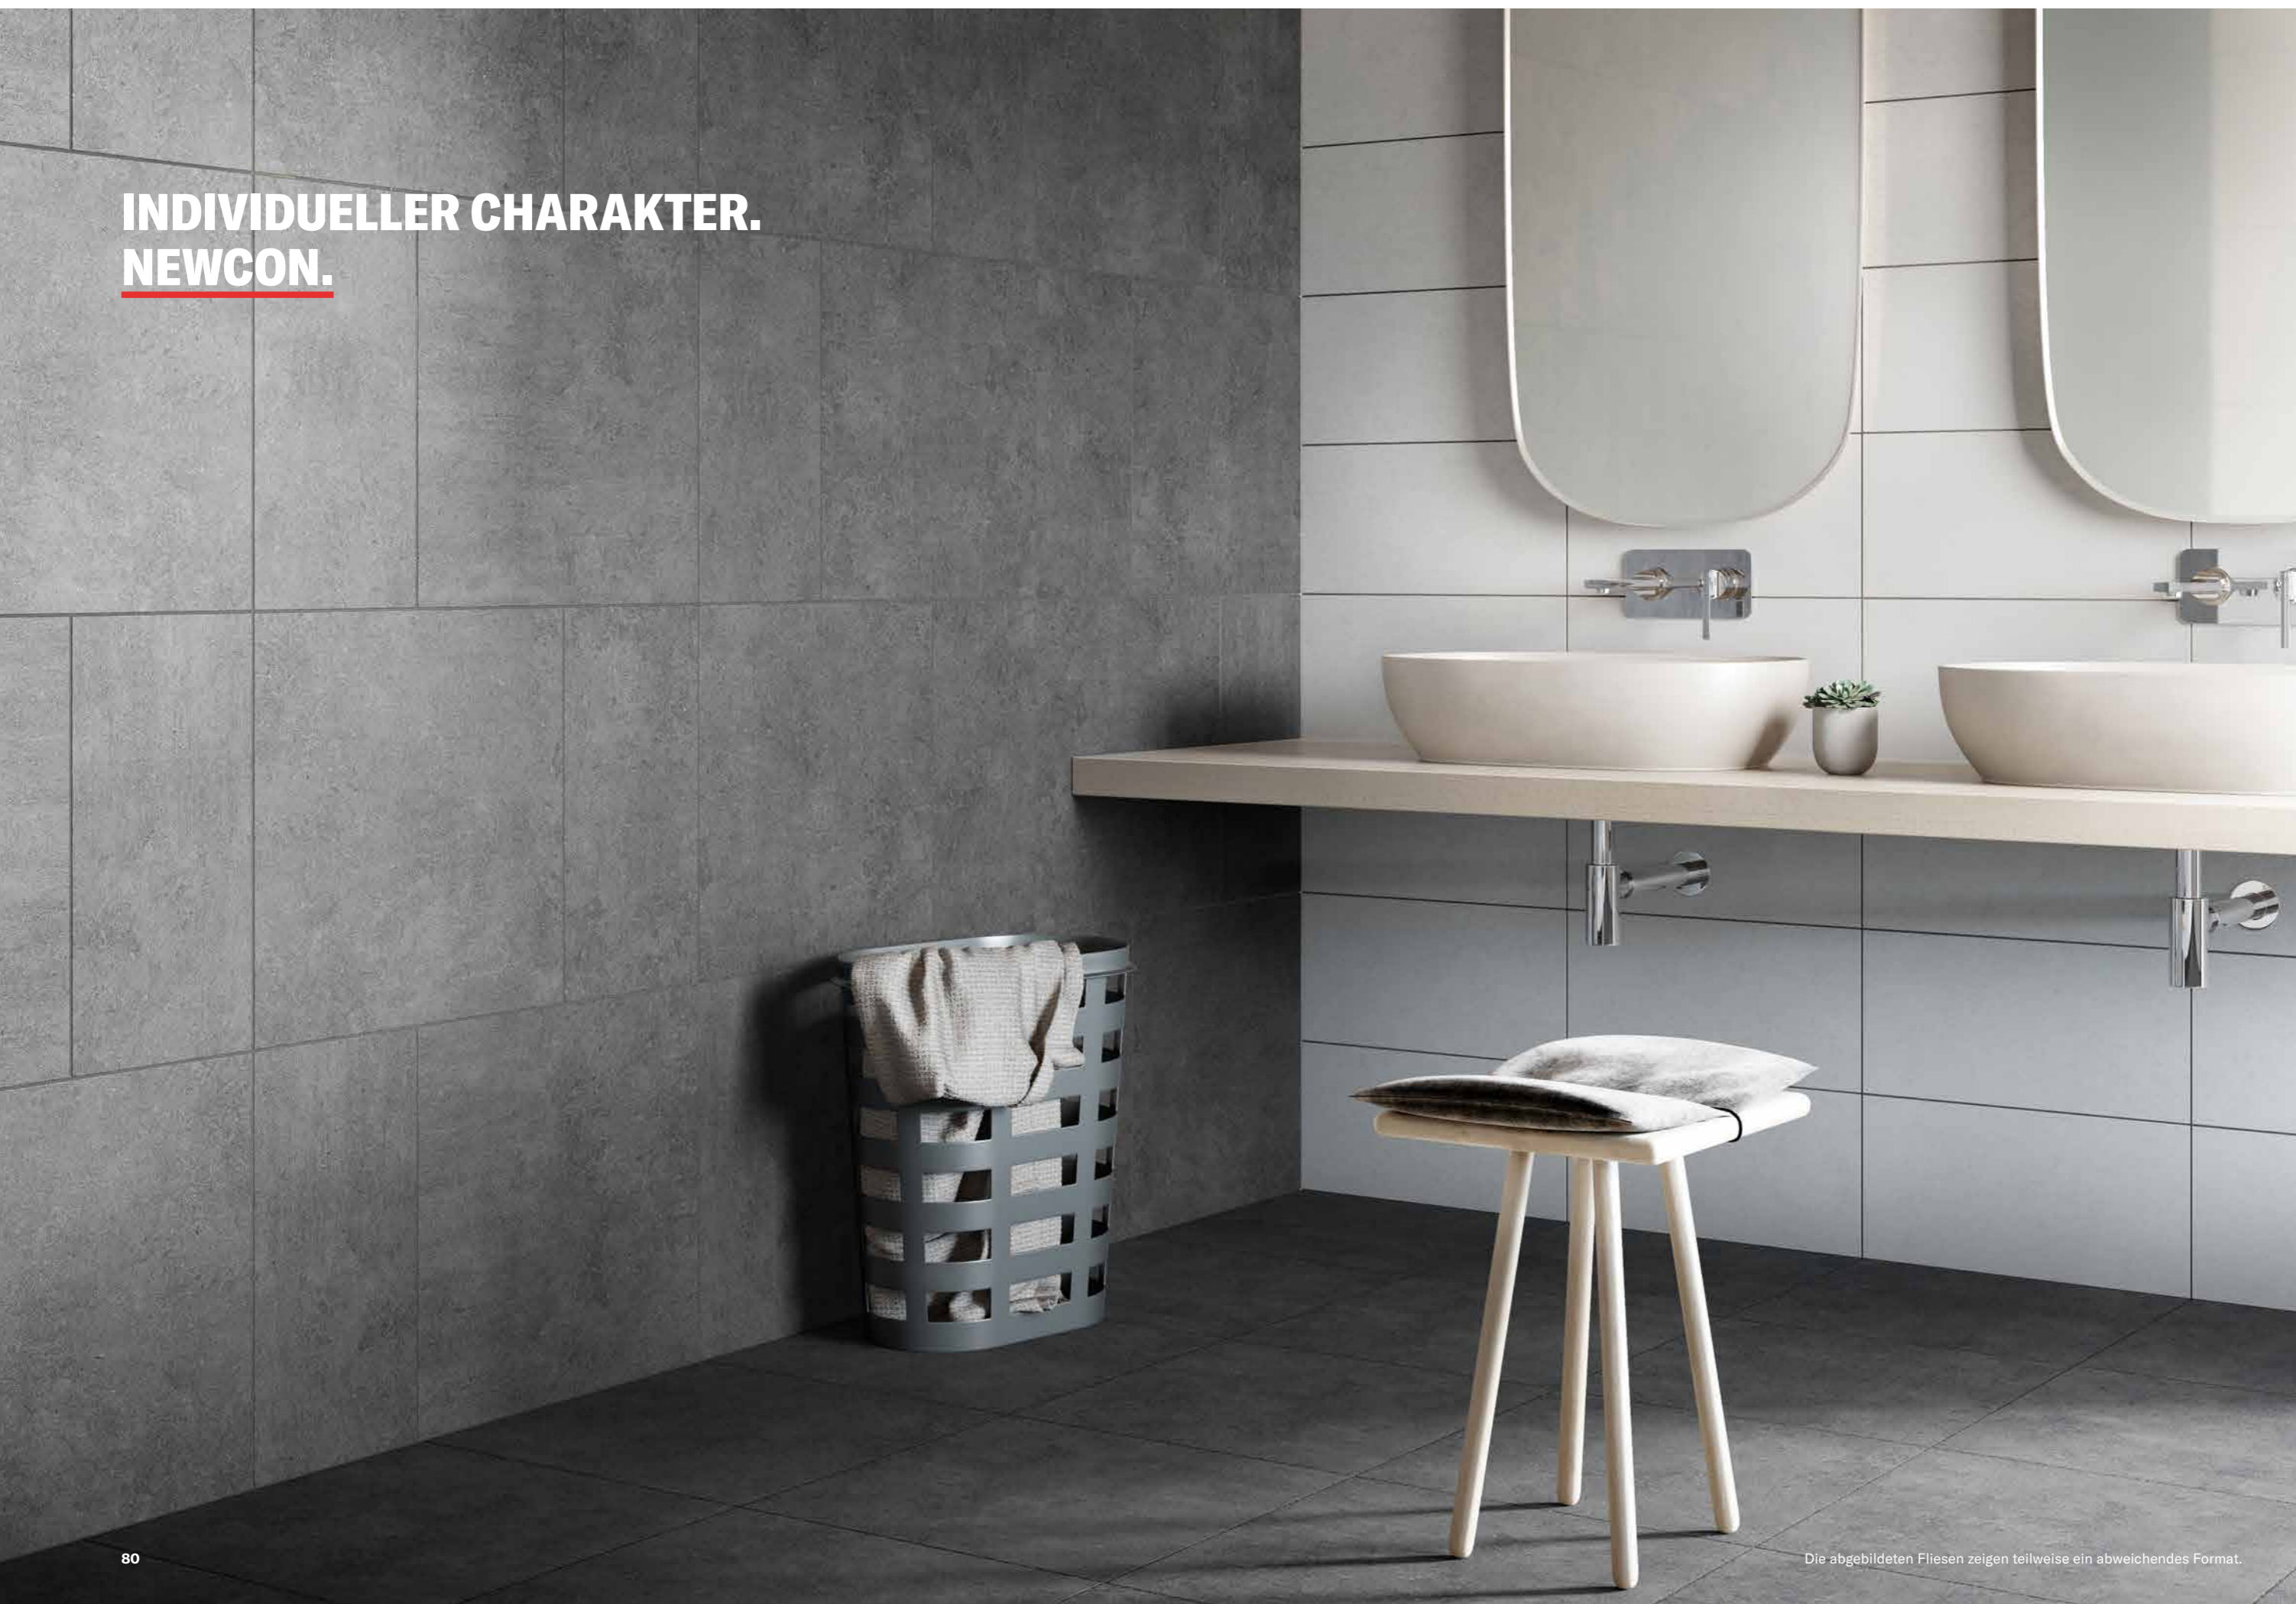

Auch im Format 60x120x0,9cm erhältlich.

**INDIVIDUELLER CHARAKTER.
NEWCON.**

INDIVIDUELLER CHARAKTER. NEWCON.

Die Fliesenserie Newcon ist ein unglasiertes Feinsteinzeug in einer modernen Betonoptik. Ein stilvolles, individuelles, puristisches Design in sechs natürlichen Farben. Die für Beton typische Körnung verleiht den Fliesen ihren Charakter und macht sie zusätzlich unempfindlich. Newcon bietet vielseitige Einsatzmöglichkeiten für den gewerblichen und privaten Bereich.