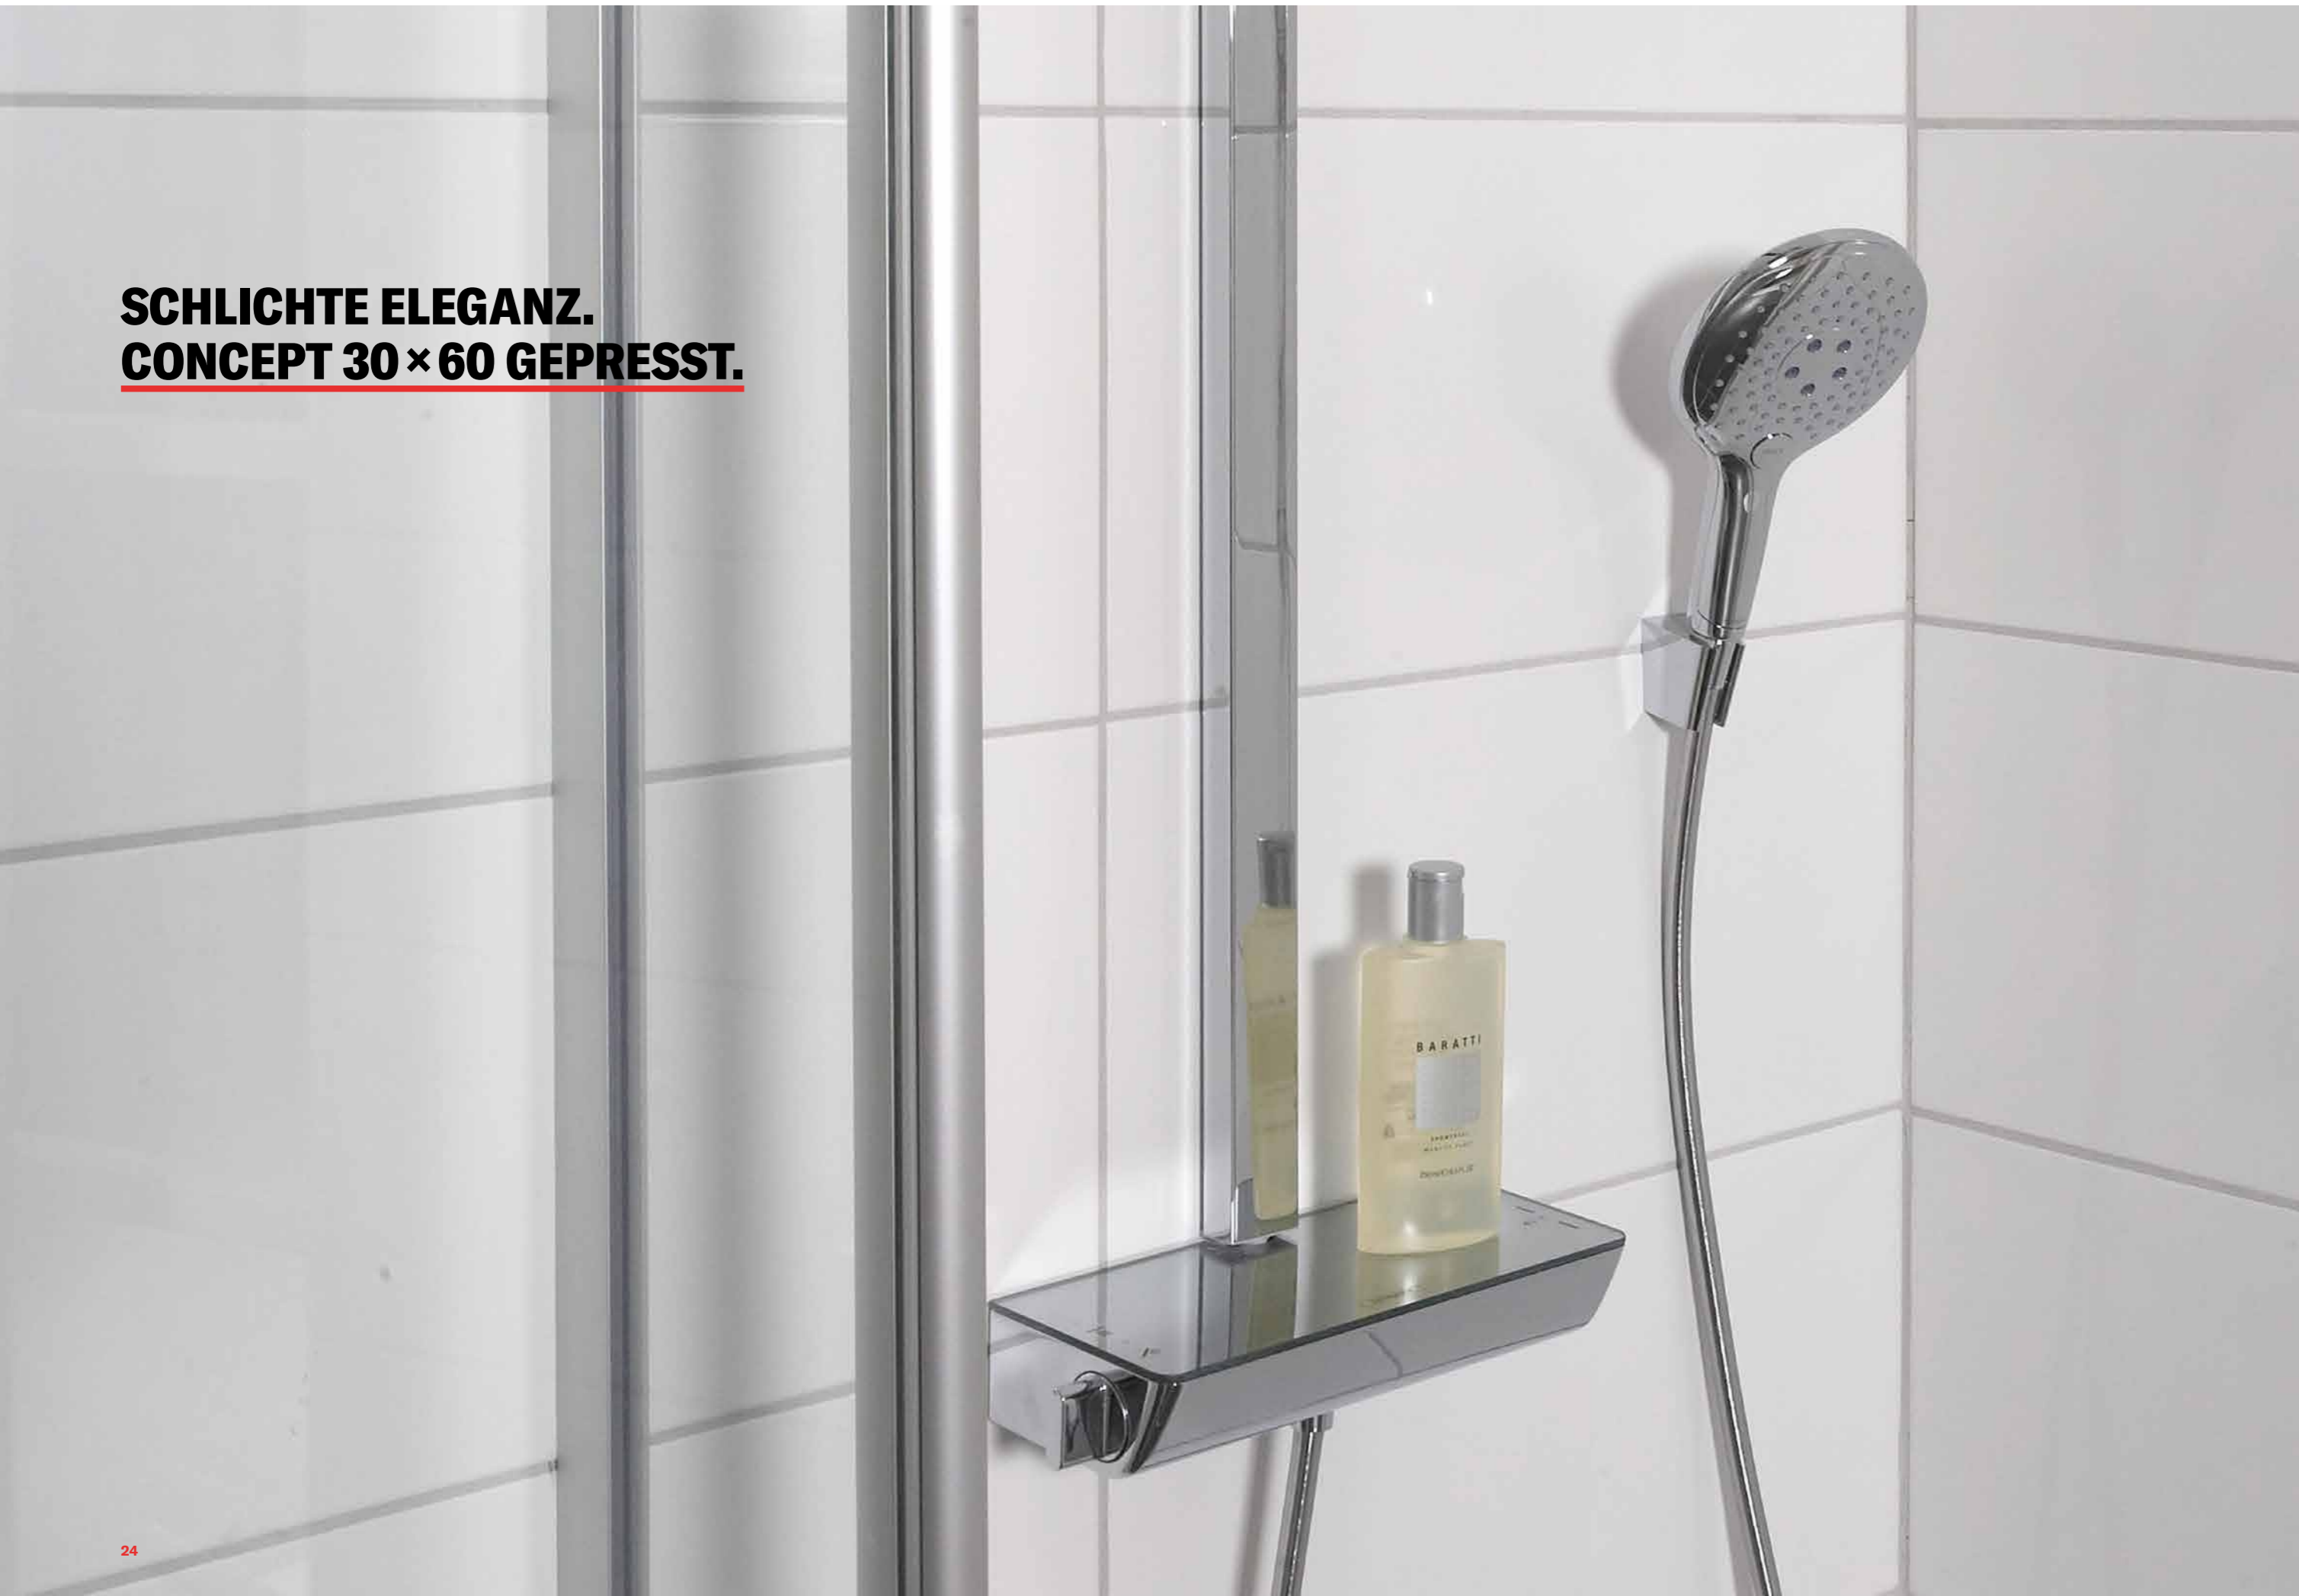

**SCHLICHTE ELEGANZ.
CONCEPT 30 × 60 GEPRESST.**