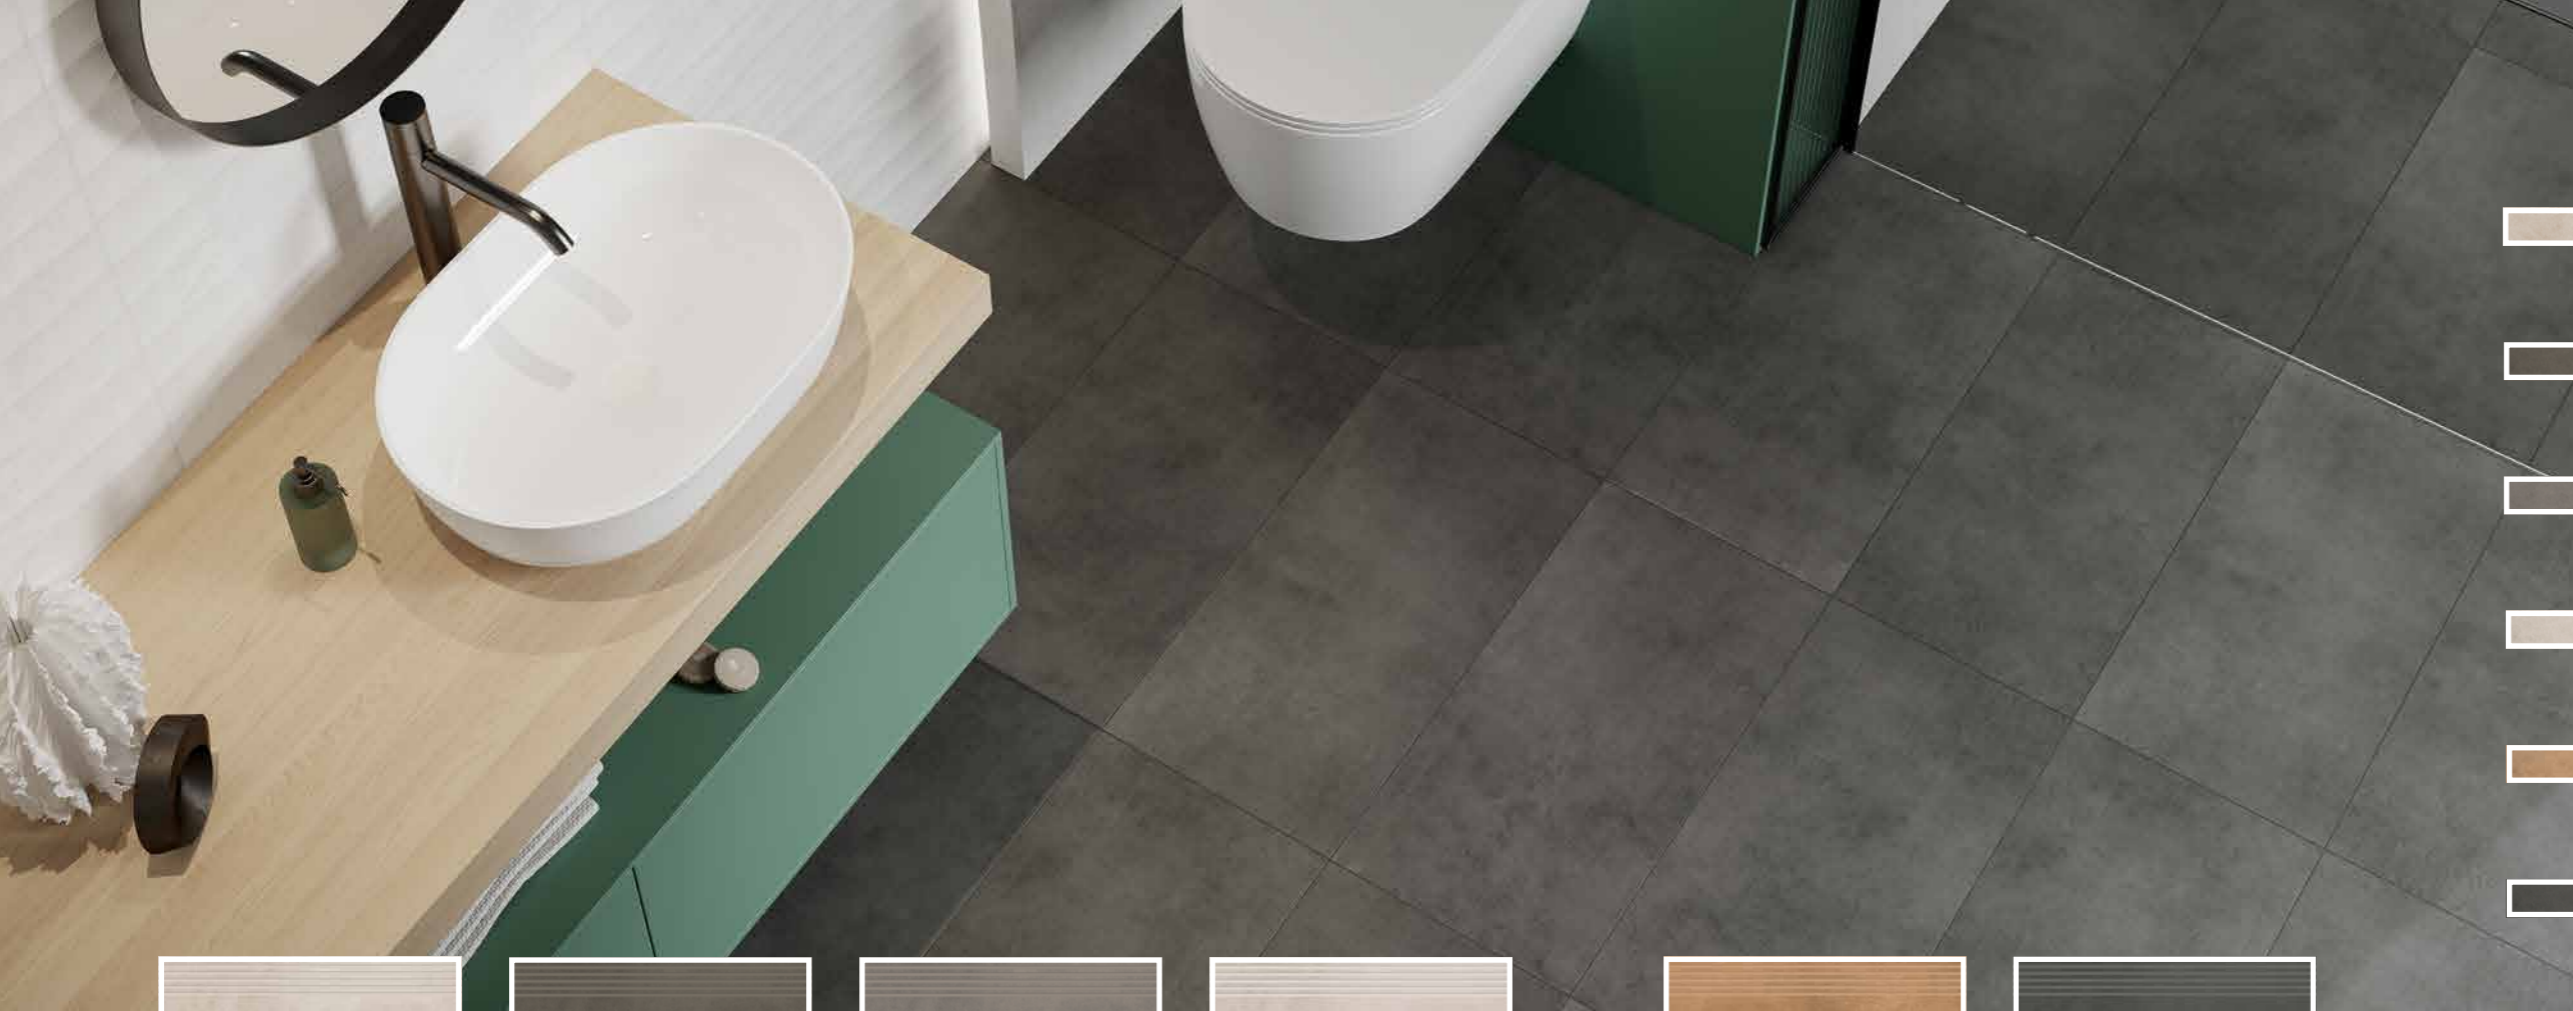

- KERMOS
  Project, 7,2 × 60
  Sockel: Creme matt
- KERMOS
  Project, 7,2 × 60
  Sockel: Mud matt
- KERMOS
  Project, 7,2 × 60
  Sockel: Grey matt
- KERMOS
  Project, 7,2 × 60
  Sockel: Light grey matt
- KERMOS
  Project, 7,2 × 60
  Sockel: Cotto matt
- KERMOS
  Project, 7,2 × 60
  Sockel: Anthracite matt

DYNAMISCHER BETONLOOK. PROJECT.

Die Serie Kermos Project bringt den Betonlook perfekt auf den Punkt. Intensive wolkige Muster setzen dynamische Akzente und schaffen so einen eindrucksvollen Gesamteffekt. Darüber hinaus bietet die Kombination aus urbanen kalten Farben und warmen wohnlichen Tönen viel Freiraum für jeden Wohnstil.

KERMOS | Project, 7,2 × 60 × 0,8

ART.-NR.	Format (cm)	Farbe/Bezeichnung	m² pro Palette	Eigenschaften
1247069	7,2 × 60	Sockel: Cream matt	k. A.	
1247070	7,2 × 60	Sockel: Mud matt	k. A.	
1247071	7,2 × 60	Sockel: Grey matt	k. A.	
1247072	7,2 × 60	Sockel: Light grey matt	k. A.	
1247073	7,2 × 60	Sockel: Cotto matt	k. A.	
1247074	7,2 × 60	Sockel: Anthracite matt	k. A.	

KERMOS | Project, 30 × 60 × 0,8

ART.-NR.	Format (cm)	Farbe/Bezeichnung	m² pro Palette	Eigenschaften
1247075	30 × 60	Stufe: Cream matt rektifiziert	k. A.	
1247076	30 × 60	Stufe: Mud matt rektifiziert	k. A.	
1247077	30 × 60	Stufe: Grey matt rektifiziert	k. A.	
1247078	30 × 60	Stufe: Light grey matt rektifiziert	k. A.	
1247079	30 × 60	Stufe: Cotto matt rektifiziert	k. A.	
1247080	30 × 60	Stufe: Anthracite matt rektifiziert	k. A.