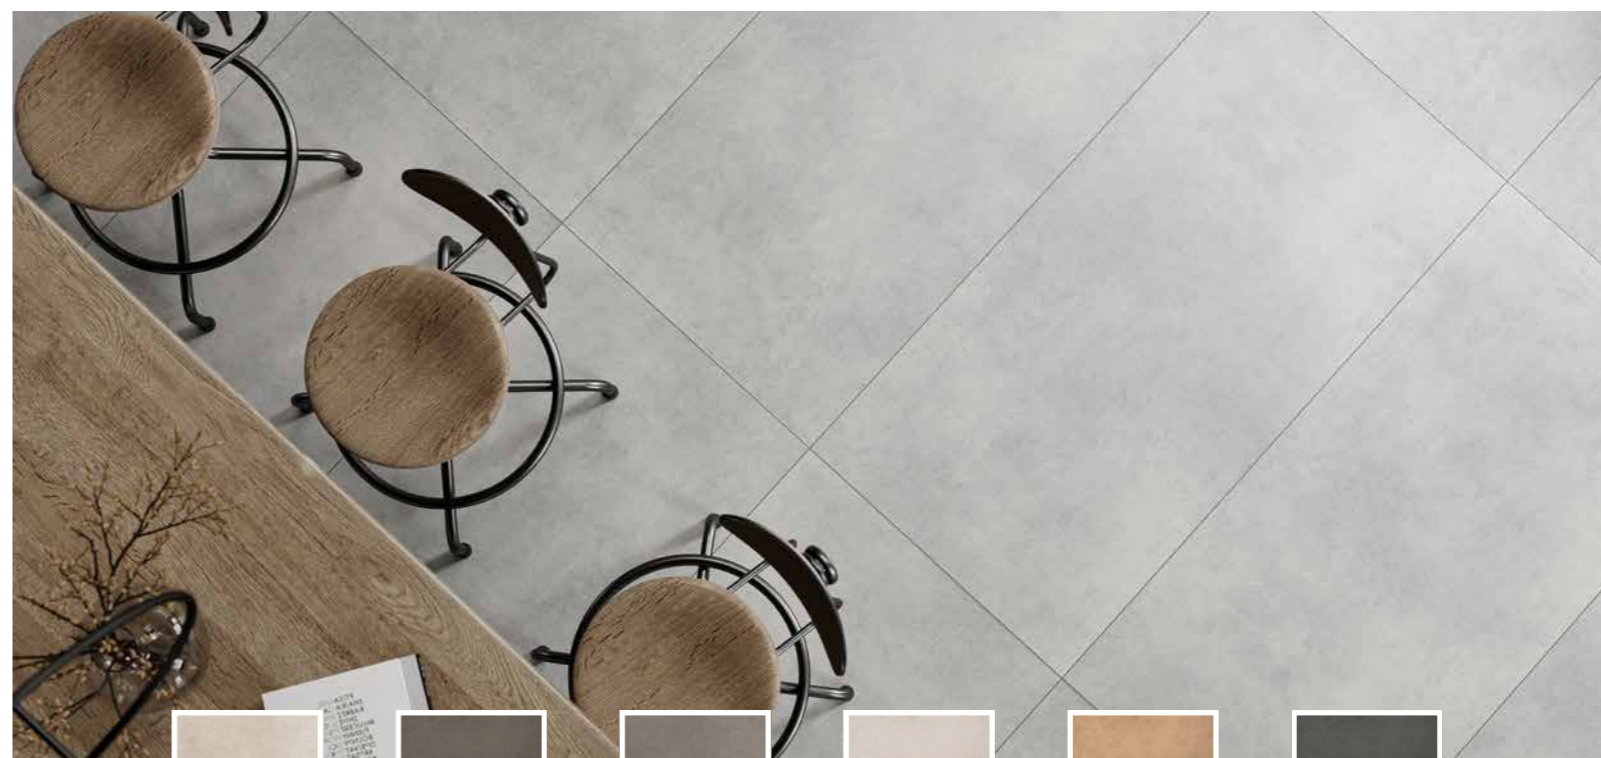

KERMOS | Project, 30×30×0,8

ART.-NR.	Format (cm)	Farbe/Bezeichnung	m² pro Palette	Eigenschaften
1247105	30×30	Cream matt	58,52	❄️ R10 B IV
1247106	30×30	Mud matt	58,52	❄️ R10 B IV
1247107	30×30	Grey matt	58,52	❄️ R10 B IV
1247108	30×30	Light grey matt	58,52	❄️ R10 B IV
1247109	30×30	Cotto matt	58,52	❄️ R10 B IV
1247110	30×30	Anthracite matt	58,52	❄️ R10 B IV

KERMOS | Project, 30×60×0,8

ART.-NR.	Format (cm)	Farbe/Bezeichnung	m² pro Palette	Eigenschaften
1247096	30×60	Cream matt	50,00	❄️ R10 B IV
1247097	30×60	Mud matt	50,00	❄️ R10 B IV
1247098	30×60	Grey matt	50,00	❄️ R10 B IV
1247099	30×60	Light grey matt	50,00	❄️ R10 B IV
1247100	30×60	Cotto matt	50,00	❄️ R10 B IV
1247101	30×60	Anthracite matt	50,00	❄️ R10 B IV