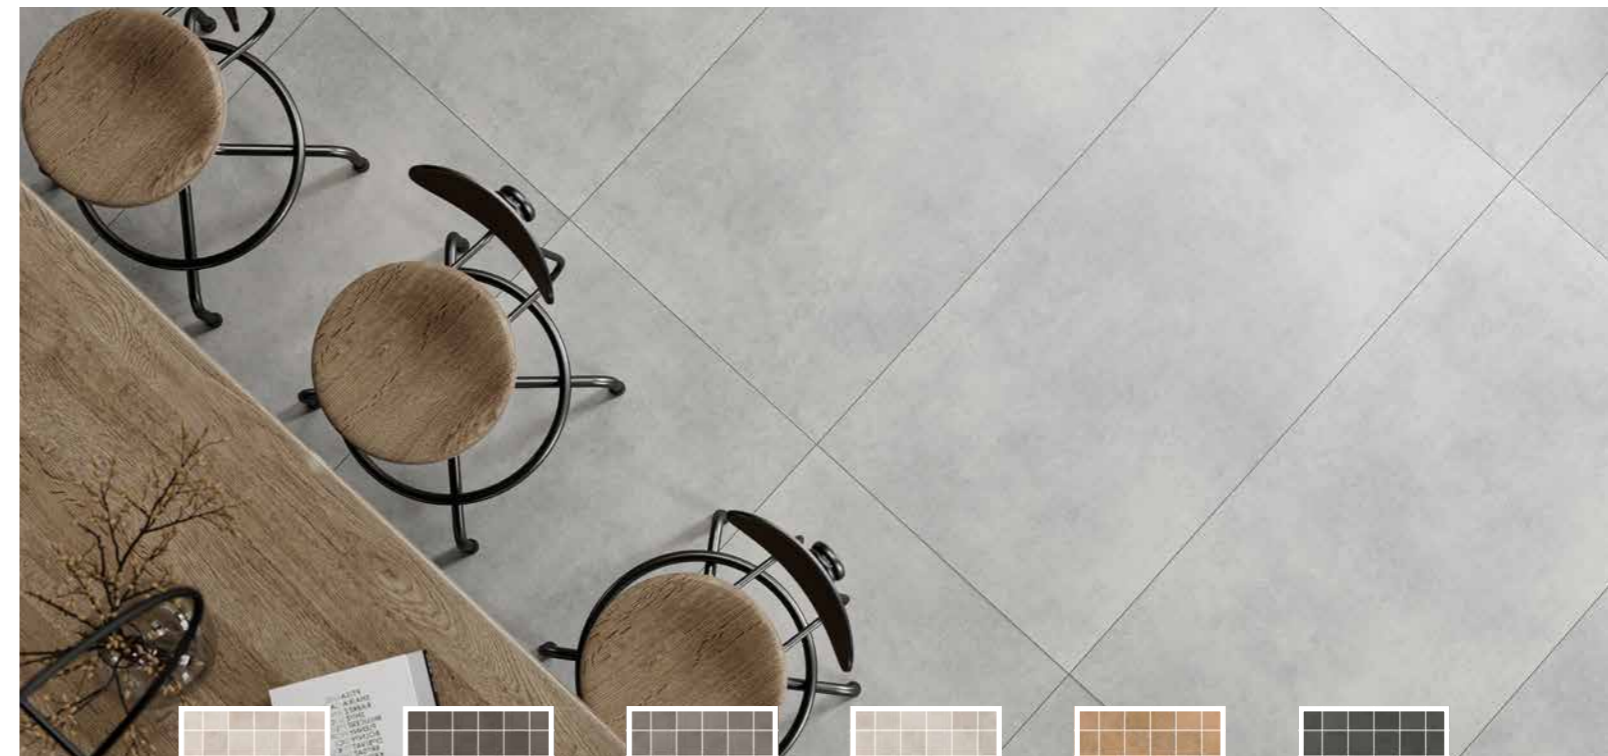

DYNAMISCHER BETONLOOK. PROJECT.

Die Serie Kermos Project bringt den Betonlook perfekt auf den Punkt. Intensive wolkige Muster setzen dynamische Akzente und schaffen so einen eindrucksvollen Gesamteffekt. Darüber hinaus bietet die Kombination aus urbanen kalten Farben und warmen wohnlichen Tönen viel Freiraum für jeden Wohnstil.