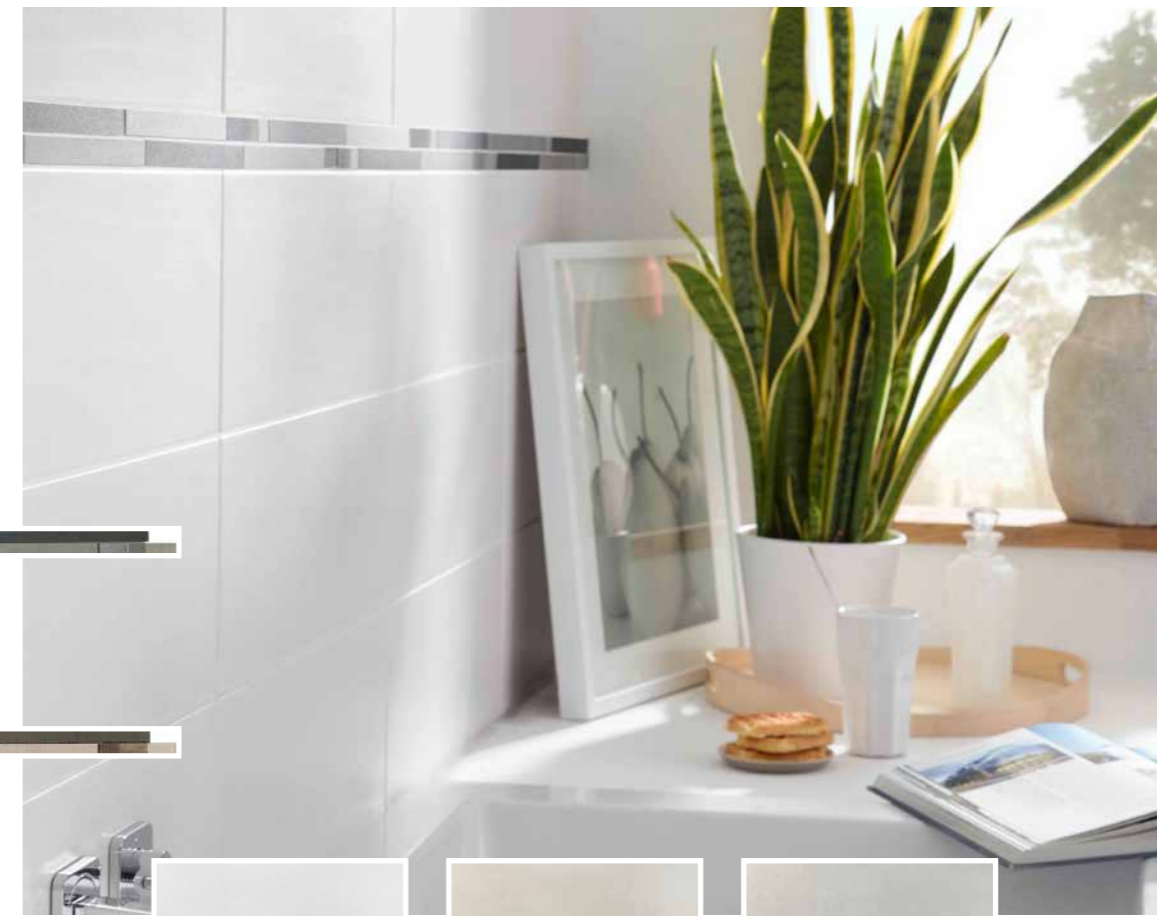

ZEITLOSES FLIESENDESIGN. SIRIUS.

Das zeitlose Fliesendesign für Wände und Böden sorgt dank seiner unterschiedlichen Oberflächenstrukturen für lebendige Kontraste. Um Ihren individuellen Stil zu verwirklichen, sind außerdem die passenden Bordüren im Programm. Ob in 20 x 50 und 30 x 60 cm für die Wand oder in 30 x 60 cm für den Boden (in PG2), diese Serie verkörpert einen modernen Lebensstil.

KERMOS
Sirius, 20x50
Weiß matt strukturiert

KERMOS
Sirius, 20x50
Beige matt strukturiert

KERMOS
Sirius, 20x50
Grau matt strukturiert

KERMOS | Sirius, 20x50

ART.-NR.	Format (cm)	Farbe/Bezeichnung	Einheit	m² pro Palette	Eigenschaften
1177141	20x50	Weiß matt strukturiert	m²	76,80	☐
1177142	20x50	Beige matt strukturiert	m²	76,80	☐
1177143	20x50	Grau matt strukturiert	m²	76,80	☐

KERMOS | Sirius, 30x60

ART.-NR.	Format (cm)	Farbe/Bezeichnung	Einheit	m² pro Palette	Eigenschaften
1179051	30x60	Weiß matt strukturiert	m²	86,40	☐
1179052	30x60	Beige matt strukturiert	m²	86,40	☐
1179053	30x60	Grau matt strukturiert	m²	86,40	☐

KERMOS | Nimbus, 4x60

ART.-NR.	Format (cm)	Farbe/Bezeichnung	Einheit	m² pro Palette	Eigenschaften
1177372	4x60	Bordüre: Grau matt	Stück	k. A.	☐
1177373	4x60	Bordüre: Beige matt	Stück	k. A.	☐